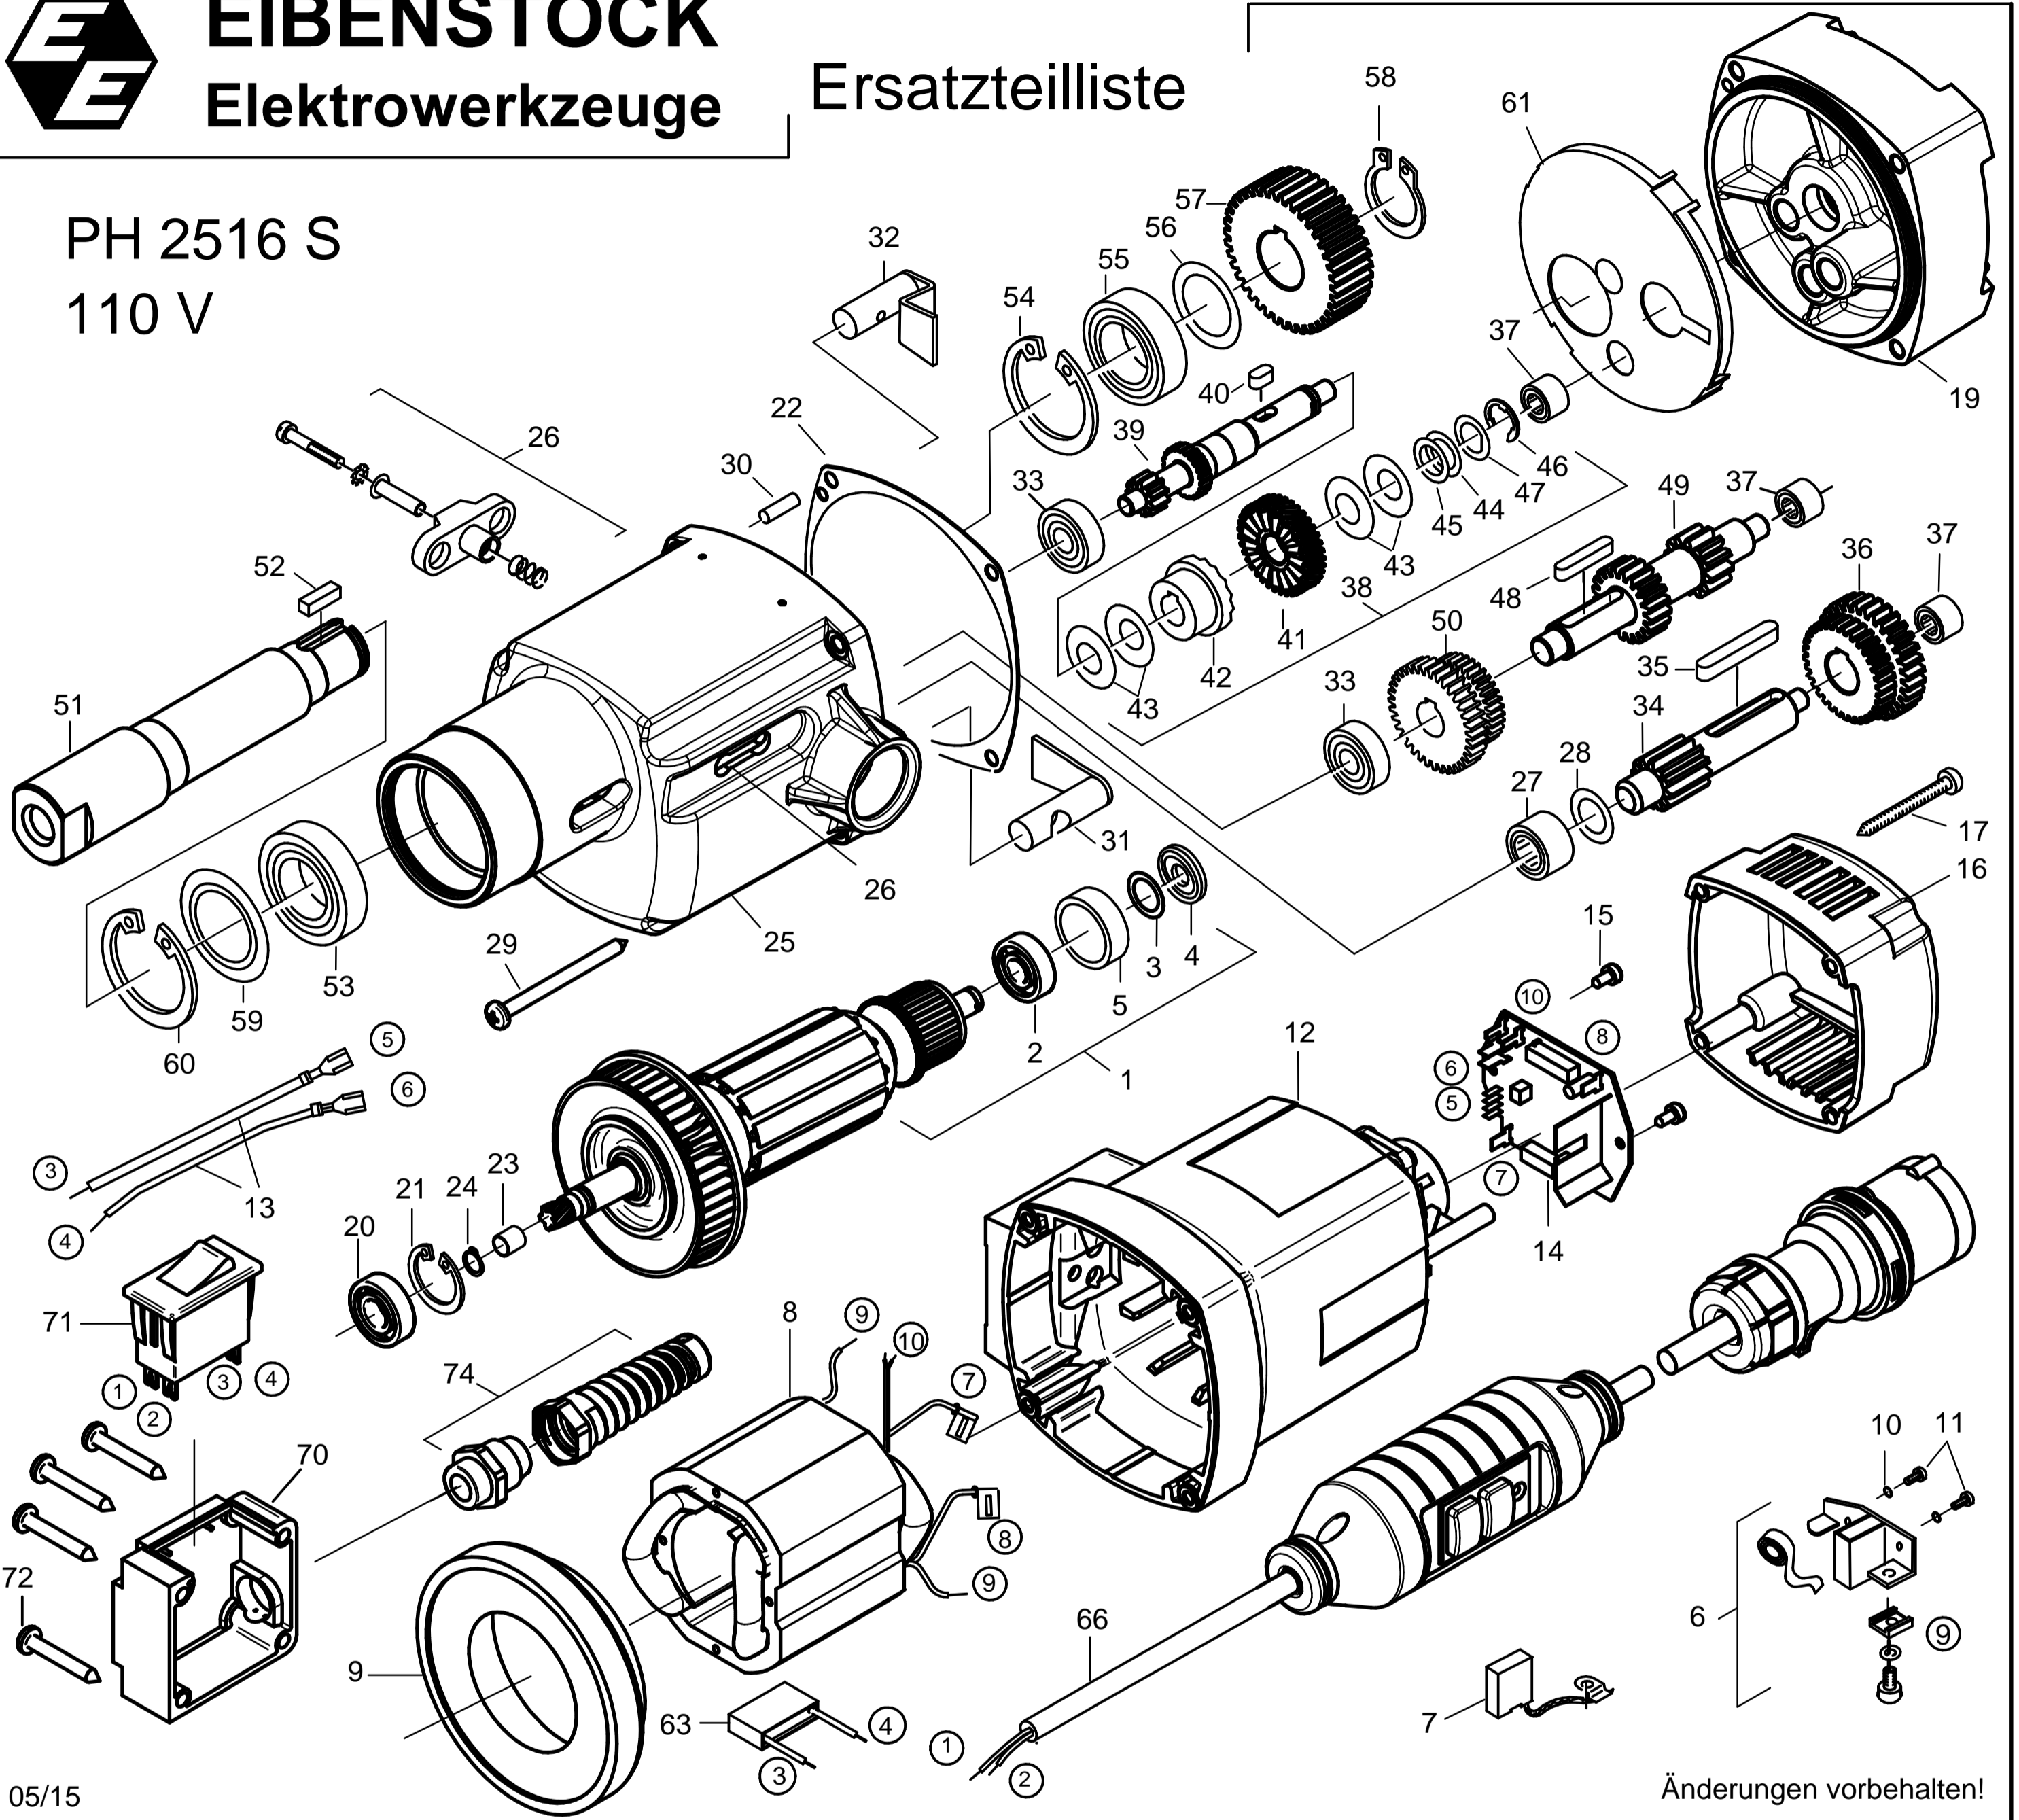

EIBENSTOCK
Elektrowerkzeuge

Ersatzteilliste

PH 2516 S
110 V

05/15

Änderungen vorbehalten!

PH 2516 S - 110 V

07641000

Nr.	Bezeichnung	Bestellnr.	Stk	Nr.	Bezeichnung	Bestellnr.	Stk
1	Läufer, kpl.	77641100	1	38	Kupplung, kpl.	7154A493	1
2	Rillenkugellager 6000 2Z	80410021	1	39	Zwischenwelle 1	71540490	1
3				40	Paßfeder 5x5x10	80200600	1
4				41	Kupplungsrad	7752A550	1
5	Lagerkappe	83000031	1	42	Kupplungshälfte	71540560	1
6	Taschenbürstenhalter, kpl.	80201199	2	43	Tellerfeder 28/12,2x1	80200713	4
7	Kohlebürste	80700040	2	44	Druckscheibe 1	71540607	1
8	Polring, kpl.	77641150	1	45	Paßscheibe 12/18x0,2	80200503	1
9	Luftleitring, kpl.	73511141	1	46	Sicherungsscheibe 9	80201361	1
10	Federscheibe B4 gewellt	80201385	4	47	Druckscheibe 2	71540606	1
11	Gewindefurchschraube CM4x12	80201180	4	48	Paßfeder A5x5x28	80200602	1
12	Motorgehäuse	80900042	1	49	Zwischenwelle 2	71540500	1
13	Federschraube M4x8	71323224	1	50	Zahnradblock 1	71540440	1
14				51	Arbeitsspindel	7752G420	1
15				52	Paßfeder B6x6x20	80200606	1
16	Kappe für Motorgehäuse	80900082	1	53	Rillenkugellager 6006 2RS	80410071	1
17	Blechschaube HC4,8x45	80201267	4	54	Sicherungsring 47/1,75	80201336	1
18				55	Rillenkugellager 6005 2RS	80410061	1
19	Getriebelagerschild	77641610	1	56	Paßscheibe 25x0,1	80200512	1
20	Rillenkugellager 6201 LUZ	80410101	1	57	Spindelrad	71540430	1
21	Sicherungsring 32/1,2	80201351	1	58	Sicherungsring 24/1,2	80201326	1
22	Getriebedichtung	82000509	1	59	Scheibe für Kula	71540426	1
23	Lagerring	80420160	1	60	Sicherungsring 55/2	80201338	1
24	Sicherungsring 12/1	80201321	1	61	Fettkammerschott	80900110	1
25	Getriebegehäuse	77641400	1	62			
26	Getriebehalter, kpl.	71540545	1	63	Entstörkondensator	80500010	1
27	Nadellager RNA 4900	80420001	1	64			
28	Scheibe für Nadellager	71540517	1	65			
29	Blechschaube HC5,5x70	80201298	4	66	Anschlußleitung 2x2,5²	77641262	1
30	Steckerbstift 5x16	80200580	1	67			
31	Kupplungsbolzen 2, kpl.	71540530	1	68			
32	Kupplungsbolzen 1, kpl.	71540520	1	69			
33	Rillenkugellager 6000	80410020	2	70	Schalterkasten	73511630	1
34	Zwischenwelle 3	71540510	1	71	Schalter, ETA	80600119	1
35	Paßfeder 6x6x40	80200608	1	72	Blechschaube HC 5,5x38	80201292	4
36	Zahnradblock 2	71540450	1	73			
37	Nadelhülse HK0810	80420110	3	74	Kabelverschraubung	80600179	1